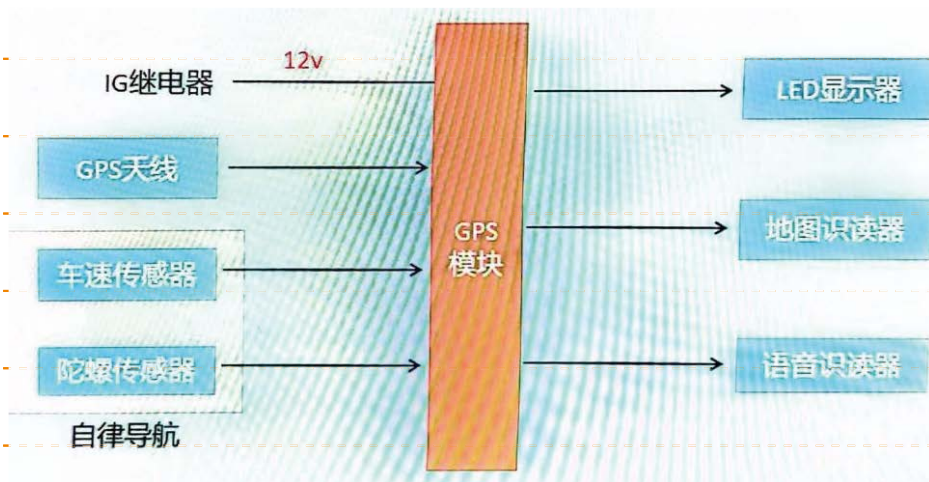

### 一、威朗汽车导航系统作用

威朗导航 = 精准定位 + 智能避堵 + 语音安全引导 + 全场景 POI + 车机互联，核心是让出行不迷路、更省时、更安全。

### 二、威朗汽车导航系统组成

GPS 天线，GPS 模块，车速传感器，陀螺传感器，显示器。

### 三、威朗汽车导航系统原理

### 四、威朗汽车导航系统功能

威朗导航基于 eConnect 智能互联系统，功能全面且实用，主要分为基础导航、智能辅助、安全预警、车机互联四大类。